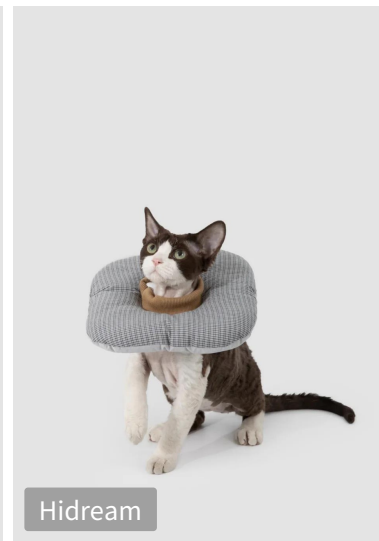

Tagi. [🔗](#)

可点击链接查看完整款式合辑

图案元素：几何、波点

风格元素：卡通风格

ZEZE 

可点击链接查看完整款式合辑

图案元素：格子、动物

风格元素：卡通风格、简约现代风

JIUSO 九藪 [🔗](#)

可点击链接查看完整款式合辑

图案元素：几何

风格元素：简约现代风

POP趋势·家居
WWW.91JIAFANG.COM

Hidream [🔗](#)

可点击链接查看完整款式合辑

图案元素：素色肌理、几何

风格元素：简约现代风

POP趋势·家居
www.pop-trend.com

POP趋势·家居
www.pop-trend.com

POP趋势·家居
www.pop-trend.com

Vertbaudet [🔗](#)

可点击链接查看完整款式合辑

图案元素: 格子

风格元素: 简约现代风