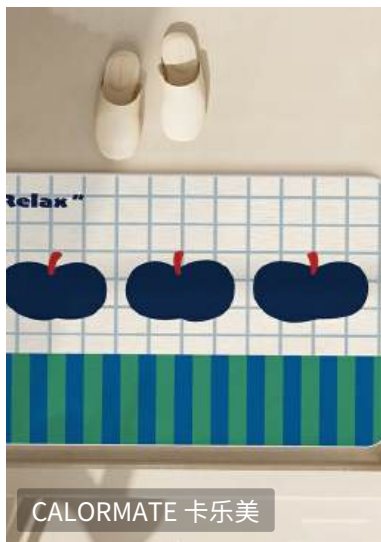

可点击链接查看完整款式合辑

图案元素：几何、海洋生物

风格元素：沿海风格、INS风

POP趋势·家居

CALORMATE 家乐美

可点击链接查看完整款式合辑

图案元素：蔬果、几何

风格元素：INS风、简约现代风

Patterson Flynn [🔗](#)

可点击链接查看完整款式合辑

图案元素：动物、生活物品

风格元素：简约现代风、INS风

Patterson Flynn

Patterson Flynn

Patterson Flynn

Patterson Flynn