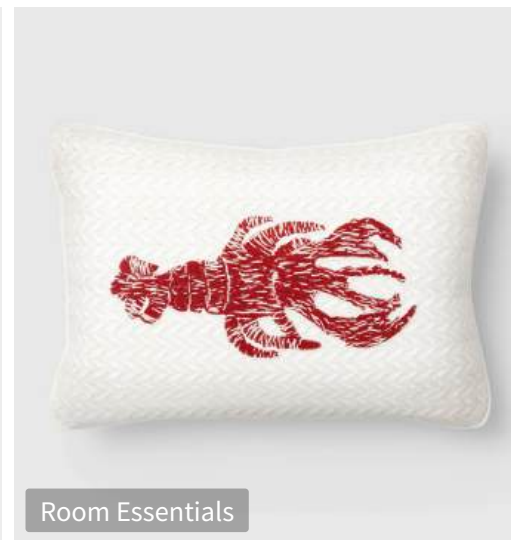

Gien

Gien

Gien

Gien

Gien

Hemtex [🔗](#)

可点击链接查看完整款式合辑

图案元素：海洋生物、热带植物

风格元素：沿海风格、田园风

POP趋势·家居

Sheridan 

可点击链接查看完整款式合辑

图案元素：几何、花卉

风格元素：简约现代风、田园风

POP趋势·家居

Room Essentials [🔗](#)

可点击链接查看完整款式合辑

图案元素：几何、海洋生物

风格元素：沿海风格、INS风

POP趋势·家居

CALORMATE 家乐美

可点击链接查看完整款式合辑

图案元素：蔬果、几何

风格元素：INS风、简约现代风