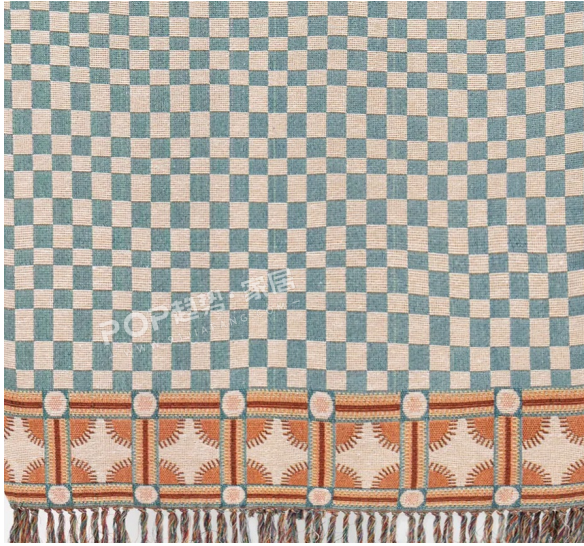

SLOW SUMMER 夏日慢生活：冰岛蓝

COLOR HARMONIES

POP趋势·家居
WWW.91JIAFANG.COM

POP趋势·家居
WWW.91JIAFANG.COM

POP趋势·家居
WWW.91JIAFANG.COM

POP趋势·家居
WWW.91JIAFANG.COM

POP趋势·家居
WWW.91JIAFANG.COM