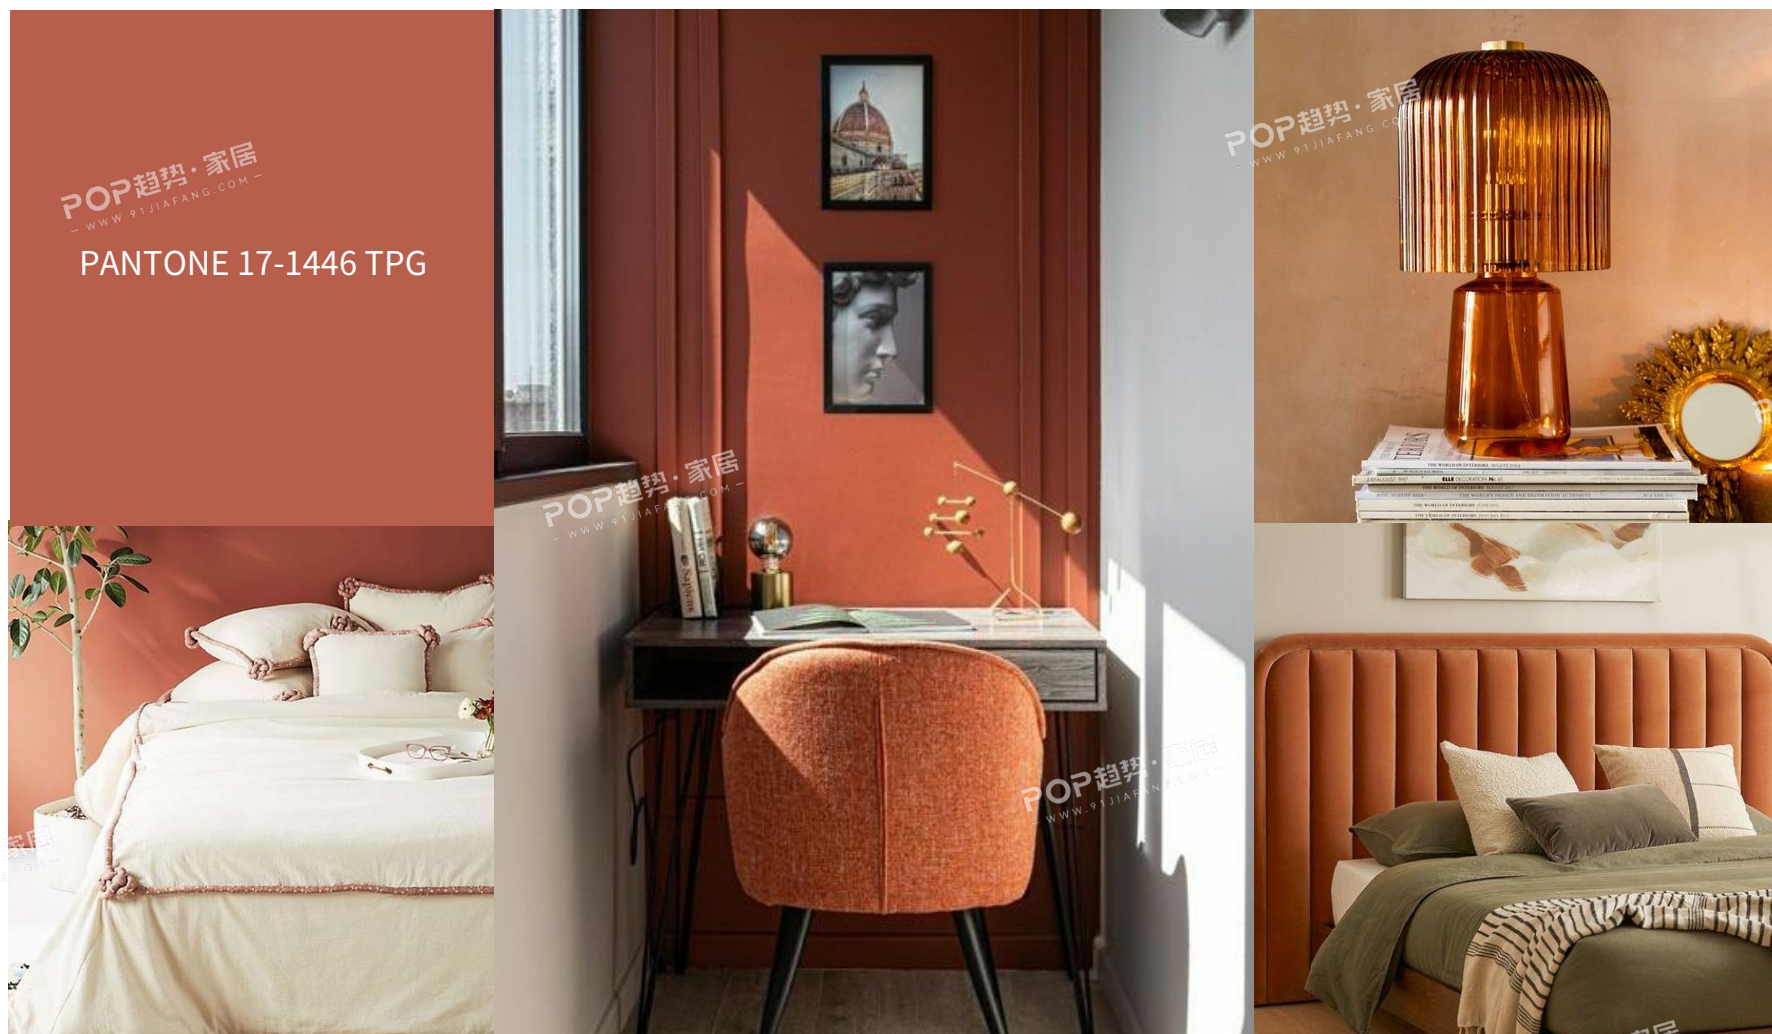

PANTONE
11-0601 TPG

PANTONE
17-3923 TPG

PANTONE
17-3014 TPG

PANTONE
19-1664 TPG

SLOW SUMMER 夏日慢生活：芒果色

芒果色是一种充满活力的暖橙色，带有丰富的底色，是室内设计中一种大胆而又诱人的颜色。这种颜色为空间增添了独特的温暖、活力和舒适感。在客厅、餐厅或卧室的墙壁上，芒果色会成为一个生动的焦点，但又不会让空间显得拥挤。芒果色的单品，如沙发、扶手椅或长椅，在中性的空间中尤其适用，既能增添一抹亮色，又能保持精致的外观。