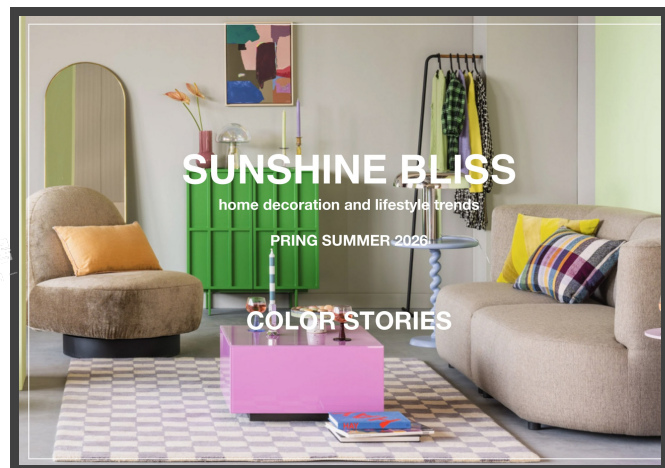

POP趋势·家居
WWW.QIUSHI.COM

POP趋势·家居
WWW.QIUSHI.COM

POP趋势·家居
WWW.QIUSHI.COM

POP趋势·家居
WWW.QIUSHI.COM

SLOW SUMMER 夏日慢生活

——2026春夏主题故事趋势系列报告

主题系列报告内容

2026春夏家居装饰&生活方式系列报告由POP家居趋势团队和 Müller & van Wees荷兰趋势团队共同发布，该系列报告以欧美市场2026春夏宏观视角出发，通过主题故事、主题色彩、主题花型图案等维度解析未来家居市场流行趋势变化。

2026春夏家居趋势主题故事

SLOW SUMMER 夏日慢生活

SUNSHINE BLISS 愉悦阳光

WILD AND FREE 狂野自由

内容深度和广度兼具落地指导性与趋势前瞻性，满足并覆盖家纺家居开发全阶段的需求！

更多报告内容即将上线

2026春夏家居装饰和生活方式趋势预测 -- 愉悦阳光 [🔗](#)

2026春夏家居装饰和生活方式趋势预测 -- 狂野自由 [🔗](#)

2026春夏家居装饰和生活方式色彩趋势预测 -- WILD & FREE 狂野自由

2026春夏家居装饰和生活方式色彩趋势预测 -- SUNSHINE BLISS 愉悦阳光