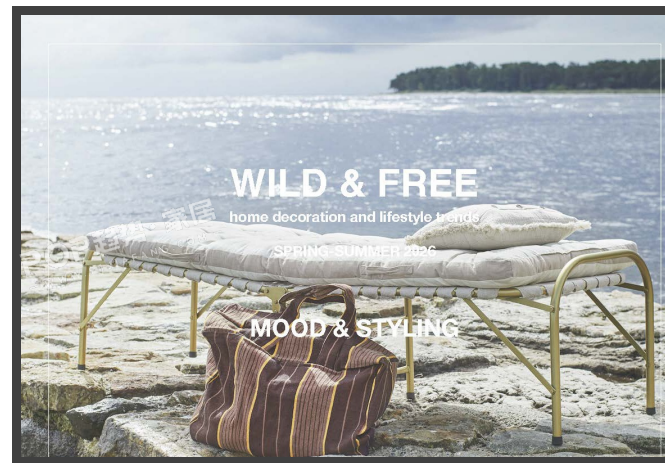

2026春夏家居趋势主题故事

SLOW SUMMER 夏日慢生活

SUNSHINE BLISS 愉悦阳光

WILD AND FREE 狂野自由

内容深度和广度兼具落地指导性与趋势前瞻性，满足并覆盖家纺家居开发全阶段的需求！

更多报告内容即将上线

2026春夏家居装饰和生活方式趋势预测 -- 愉悦阳光 [🔗](#)

2026春夏家居装饰和生活方式趋势预测 -- 狂野自由 [🔗](#)

2026春夏家居装饰和生活方式色彩趋势预测 -- WILD & FREE 狂野自由

2026春夏家居装饰和生活方式色彩趋势预测 -- SUNSHINE BLISS 愉悦阳光