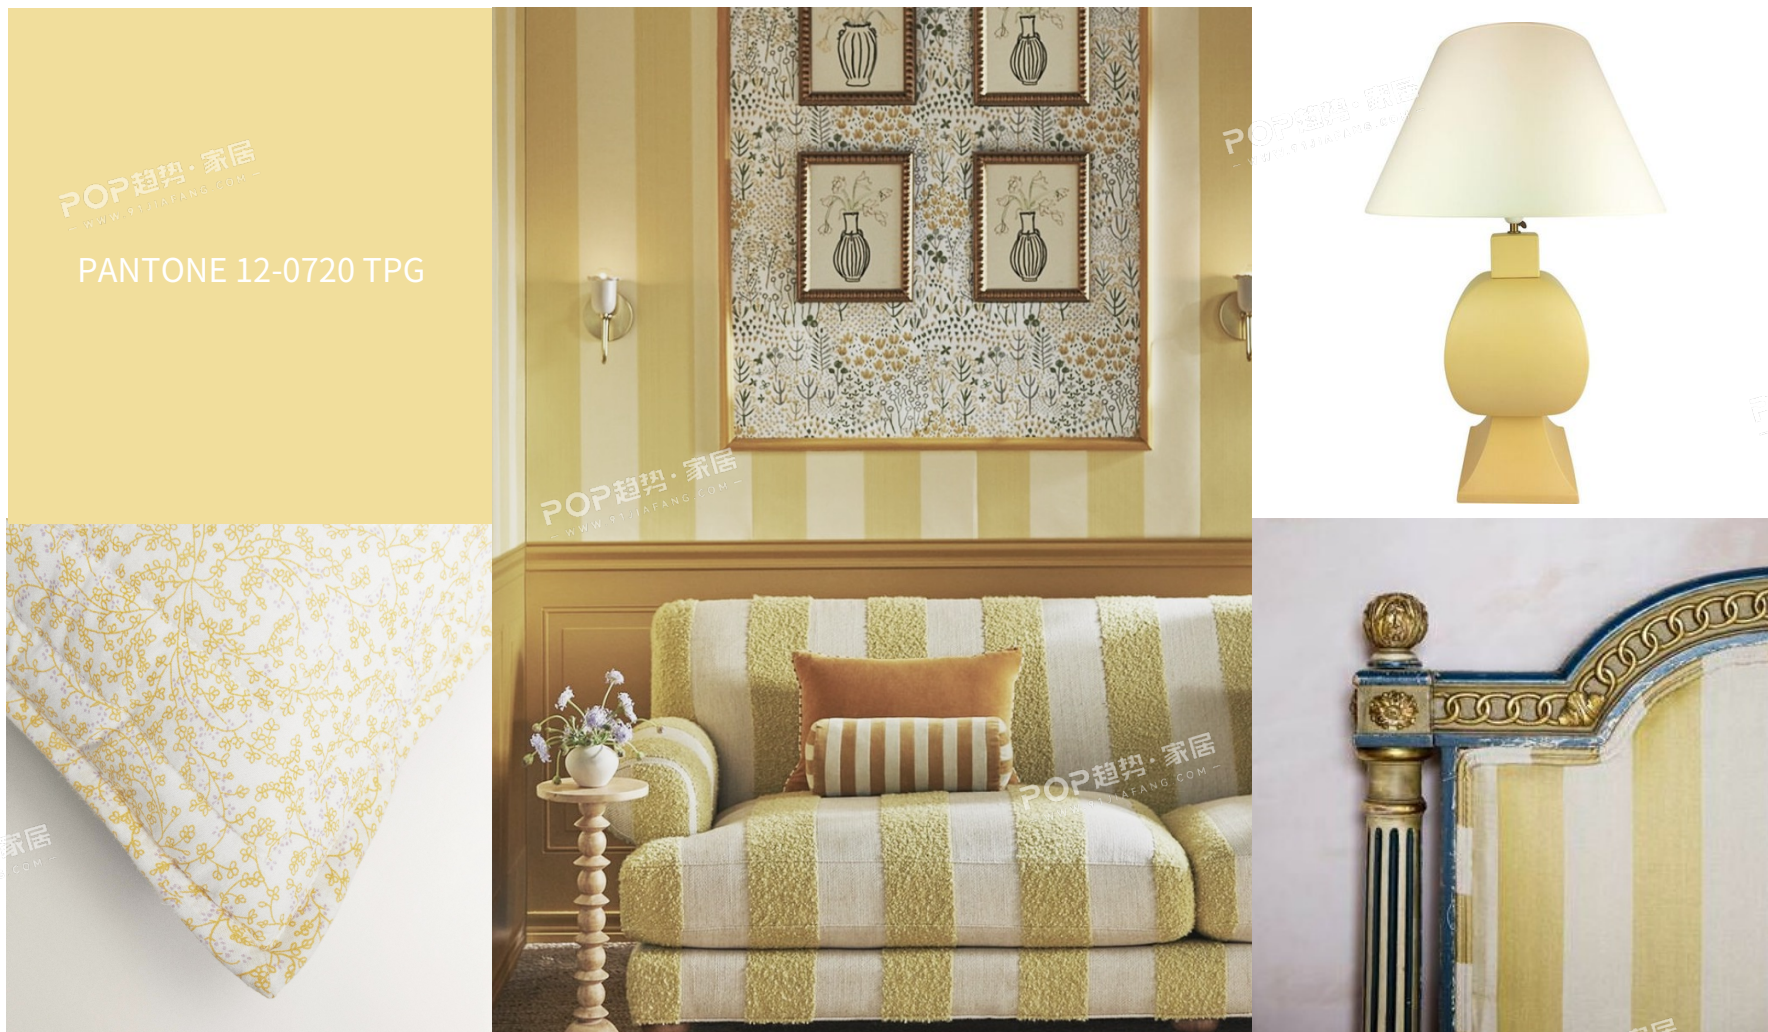

SLOW SUMMER 夏日慢生活：爆米花黄

爆米花黄是一种柔和、温暖的乳黄色，具有微妙的亮度。它能给室内带来欢快而低调的光彩，让人联想到阳光和温暖。这种颜色用途广泛，是乡村或别墅风格室内装饰的绝佳选择，与木材、亚麻布和棉布等天然材料搭配，会给人一种舒适、温暖的感觉。在卧室里，使用爆米花色的床上用品、床单或窗帘，可以增加明亮感和温暖感。与柔和的白色、浅灰色或柔和的粉色搭配，营造出宁静、充满阳光的空间。