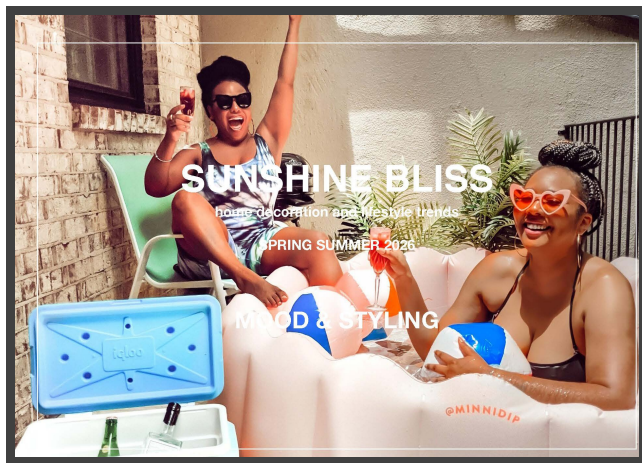

2026春夏家居趋势主题故事

SLOW SUMMER 夏日慢生活

SUNSHINE BLISS 愉悦阳光

WILD AND FREE 狂野自由

内容深度和广度兼具落地指导性与趋势前瞻性，满足并覆盖家纺家居开发全阶段的需求！

更多报告内容即将上线

2026春夏家居装饰和生活方式趋势预测 -- 愉悦阳光 [🔗](#)

2026春夏家居装饰和生活方式趋势预测 -- 狂野自由 [🔗](#)

2026春夏家居装饰和生活方式色彩趋势预测 -- WILD & FREE 狂野自由

2026春夏家居装饰和生活方式色彩趋势预测 -- SUNSHINE BLISS 愉悦阳光